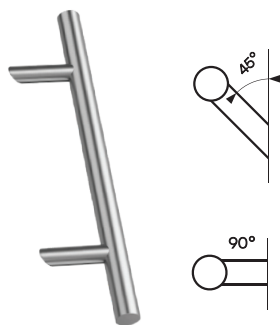

TIPI DI STRUTTURE

Scopri
i nostri colori

*I colori aggiuntivi sono fuori dal listino prezzi standard; vi preghiamo di contattarci per i dettagli.

MANIGLIE

**MANIGLIA
PLACCA LUNGA
MEDOS DUBLIN**

**MANIGLIA-POMOLO
PLACCA LUNGA
MEDOS DUBLIN**

**MANIGLIA
CON ROSETTA
MEDOS DUBLIN**

**MANIGLIA-POMOLO
CON ROSETTA
MEDOS DUBLIN**

**MANIGLIA
PLACCA LUNGA
MEDOS BRUSSELS**

**MANIGLIA-POMOLO
PLACCA LUNGA
MEDOS BRUSSELS**

**COLORI
DELLE MANIGLIE
MEDOS**

**MANIGLIA
PLACCA LUNGA
WALA**

**MANIGLIA-POMOLO
PLACCA LUNGA
WALA**

**COLORI
DELLE MANIGLIE
WALA**

**TUTTI I COLORI
DISPONIBILI
ESCLUSO VENATURE
DEL LEGNO**

MANIGLIONI

Elemento di design per porte, ideale per le costruzioni contemporanee. Disponibile in varie lunghezze e forme. In versione bifacciale o in combinazione con una maniglia interna. Come optional, può essere dotato di un lettore di impronte digitali.