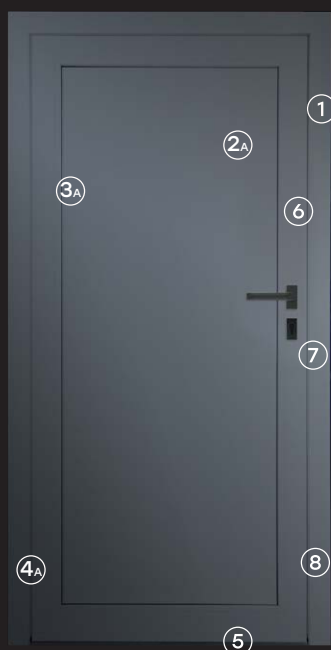

PORTE A INSERIMENTO

1. 2_A Pannello porta interno riempito con schiuma poliuretanic PUR o XPS indurita, ad alta efficienza termica.
2. 3_A Scanalature decorative o, in alternativa, applicazione INOX in acciaio inossidabile. Applicazione INOX adesiva o a filo.
3. 4_A Cerniere per porte disponibili in versione a rullo o nascoste.