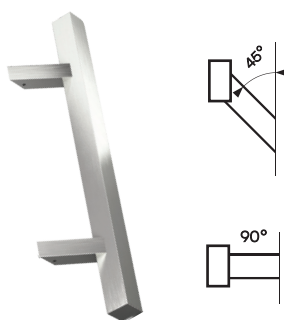

**MANIGLIA-POMOLO
PLACCA LUNGA
WALA**

**COLORI
DELLE MANIGLIE
WALA**

**TUTTI I COLORI
DISPONIBILI
ESCLUSO VENATURE
DEL LEGNO**

MANIGLIONI

Elemento di design per porte, ideale per le costruzioni contemporanee. Disponibile in varie lunghezze e forme. In versione bifacciale o in combinazione con una maniglia interna. Come optional, può essere dotato di un lettore di impronte digitali.

MANIGLIONE SS

DIAMETRO: **Ø32**
MONTAGGIO: **45° i 90°**
FINITURA: **INOX / INOX RAL 9005**
LUNGHEZZE: **500 / 580 / 600 / 650 / 800 / 1000 / 1200 / 1400 / 1600 / 1800**

MANIGLIONE KW

DIAMETRO: **RETTANGOLARE 35x35 MM**
MONTAGGIO: **45° i 90°**
FINITURA: **INOX / INOX RAL 9005**
LUNGHEZZE: **500 / 650 / 800 / 1000 / 1200 / 1400 / 1600 / 1800**