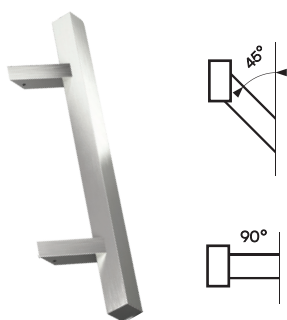

F4

**MANIGLIA
PLACCA LUNGA
WALA**

**MANIGLIA-POMOLO
PLACCA LUNGA
WALA**

**COLORI
DELLE MANIGLIE
WALA**

**TUTTI I COLORI
DISPONIBILI
ESCLUSO VENATURE
DEL LEGNO**

MANIGLIONI

Elemento di design per porte, ideale per le costruzioni contemporanee. Disponibile in varie lunghezze e forme. In versione bifacciale o in combinazione con una maniglia interna. Come optional, può essere dotato di un lettore di impronte digitali.

MANIGLIONE SS

DIAMETRO: **Ø32**
MONTAGGIO: **45° i 90°**
FINITURA: **INOX / INOX RAL 9005**
LUNGHEZZE: **500 / 580 / 600 / 650 / 800 / 1000 / 1200 / 1400 / 1600 / 1800**

MANIGLIONE KW

DIAMETRO: **RETTANGOLARE 35x35 MM**
MONTAGGIO: **45° i 90°**
FINITURA: **INOX / INOX RAL 9005**
LUNGHEZZE: **500 / 650 / 800 / 1000 / 1200 / 1400 / 1600 / 1800**