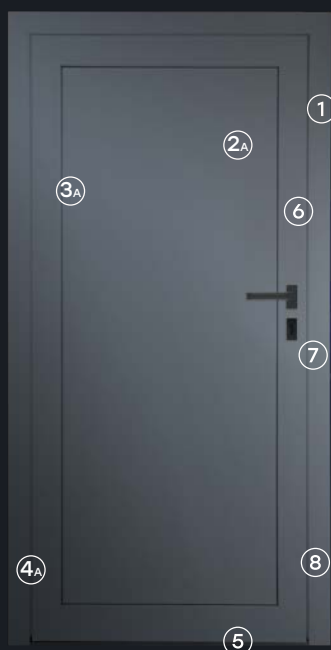

PORTE A INSERIMENTO

1. 2A Pannello porta interno riempito con schiuma poliuretanic PUR o XPS indurita, ad alta efficienza termica.
2. 3A Scanalature decorative o, in alternativa, applicazione INOX in acciaio inossidabile. Applicazione INOX adesiva o a filo.
3. 4A Cerniere per porte disponibili in versione a rullo o nascoste.