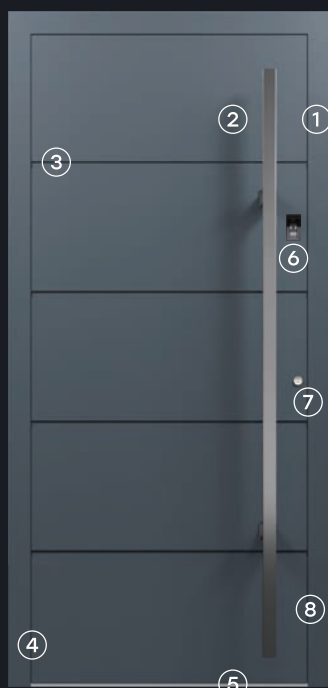

- 1 Telaio porta, basato su un sistema di profili termoisolanti con profondità di installazione da 70 a 95 mm.
- 2 Pannello porta riempito con schiuma poliuretanic PUR o XPS indurita, ad alta efficienza termica. Disponibile in versione di riempimento a filo su un lato o su entrambi i lati, in numerosi modelli.
- 3 Scanalature decorative o, in alternativa, applicazione INOX in acciaio inossidabile. L'applicazione INOX nel pannello a due lati e ad un lato è a filo.
- 4 Cerniere per porte in stile che tiene conto delle ultime tendenze. Disponibile in versione a rullo o nascosta.
- 5 Soglia ribassata in alluminio con inserto termico e guarnizione
- 6 Controllo automatico dell'accesso alla serratura tramite tastiera numerica, lettore di prossimità, lettore di impronte digitali, telecomando o smart connect.
- 7 Cilindro della porta di classe A o C, opzionalmente in un sistema di una chiave.
- 8 Serratura a nastro che blocca la porta in tre o cinque punti. Disponibile in versione automatica.