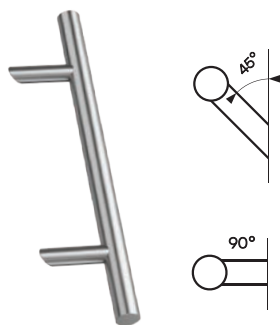

**MANIGLIA
CON ROSETTA
DUBLIN**

**MANIGLIA-POMOLO
CON ROSETTA
DUBLIN**

**MANIGLIA
PLACCA LUNGA
BRUSSELS**

**MANIGLIA-POMOLO
PLACCA LUNGA
BRUSSELS**

**COLORI
DELLE MANIGLIE
DUBLIN I BRUSSELS**

F6

F9005

F1

F4

**MANIGLIA
PLACCA LUNGA
WALA**

**MANIGLIA-POMOLO
PLACCA LUNGA
WALA**

**COLORI
DELLE MANIGLIE
WALA**

**TUTTI I COLORI
DISPONIBILI
ESCLUSO VENATURE
DEL LEGNO**

MANIGLIONI

Elemento di design per porte, ideale per le costruzioni contemporanee. Disponibile in varie lunghezze e forme. In versione bifacciale o in combinazione con una maniglia interna. Come optional, può essere dotato di un lettore di impronte digitali.

MANIGLIONE SS

DIAMETRO: **Ø32**
MONTAGGIO: **45° i 90°**
FINITURA: **INOX / INOX RAL 9005**
LUNGHEZZE: **500 / 580 / 600 / 650 / 800 / 1000 / 1200 / 1400 / 1600 / 1800**

MANIGLIONE KW

DIAMETRO: **RETTANGOLARE 35x35 MM**
MONTAGGIO: **45° i 90°**
FINITURA: **INOX / INOX RAL 9005**
LUNGHEZZE: **500 / 650 / 800 / 1000 / 1200 / 1400 / 1600 / 1800**